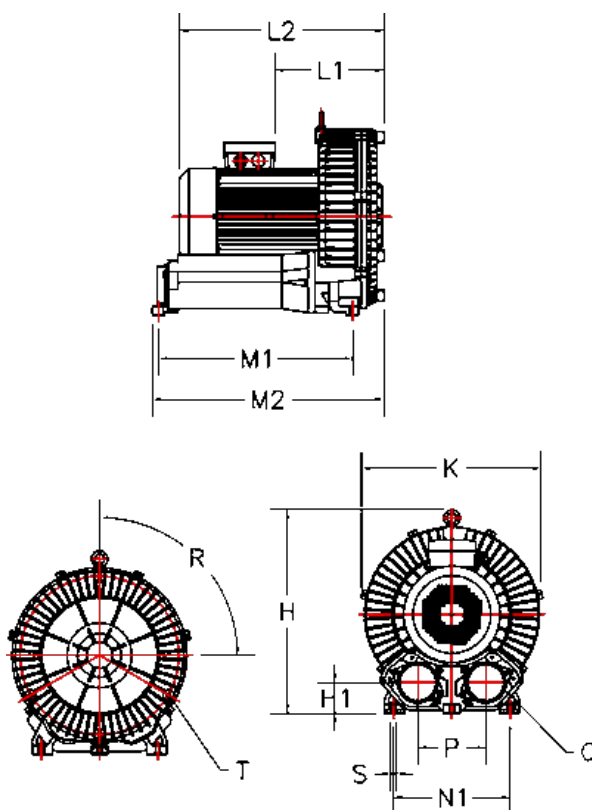

Varenummer: 2761042913013

Beskrivelse: KLEEblower KB429 1,3/1,5 kW

3x230/400V 50/60Hz Enkeltkammer med Klixon/bimetalafbryder

Mål

H = 338.5	N1 = 260
H1 = 47	P = 120
K = 332	Q = 2-PF 2" (NPT 2")
L1 = 126	R (grader) = 3x120
L2 = 320	S = 4 x Ø14
M1 = 115	Støjniveau dB 50/60Hz = 70/73
M2 = 321.5	T = 3 - M8X1,25 - 15 dyb
N = 298	